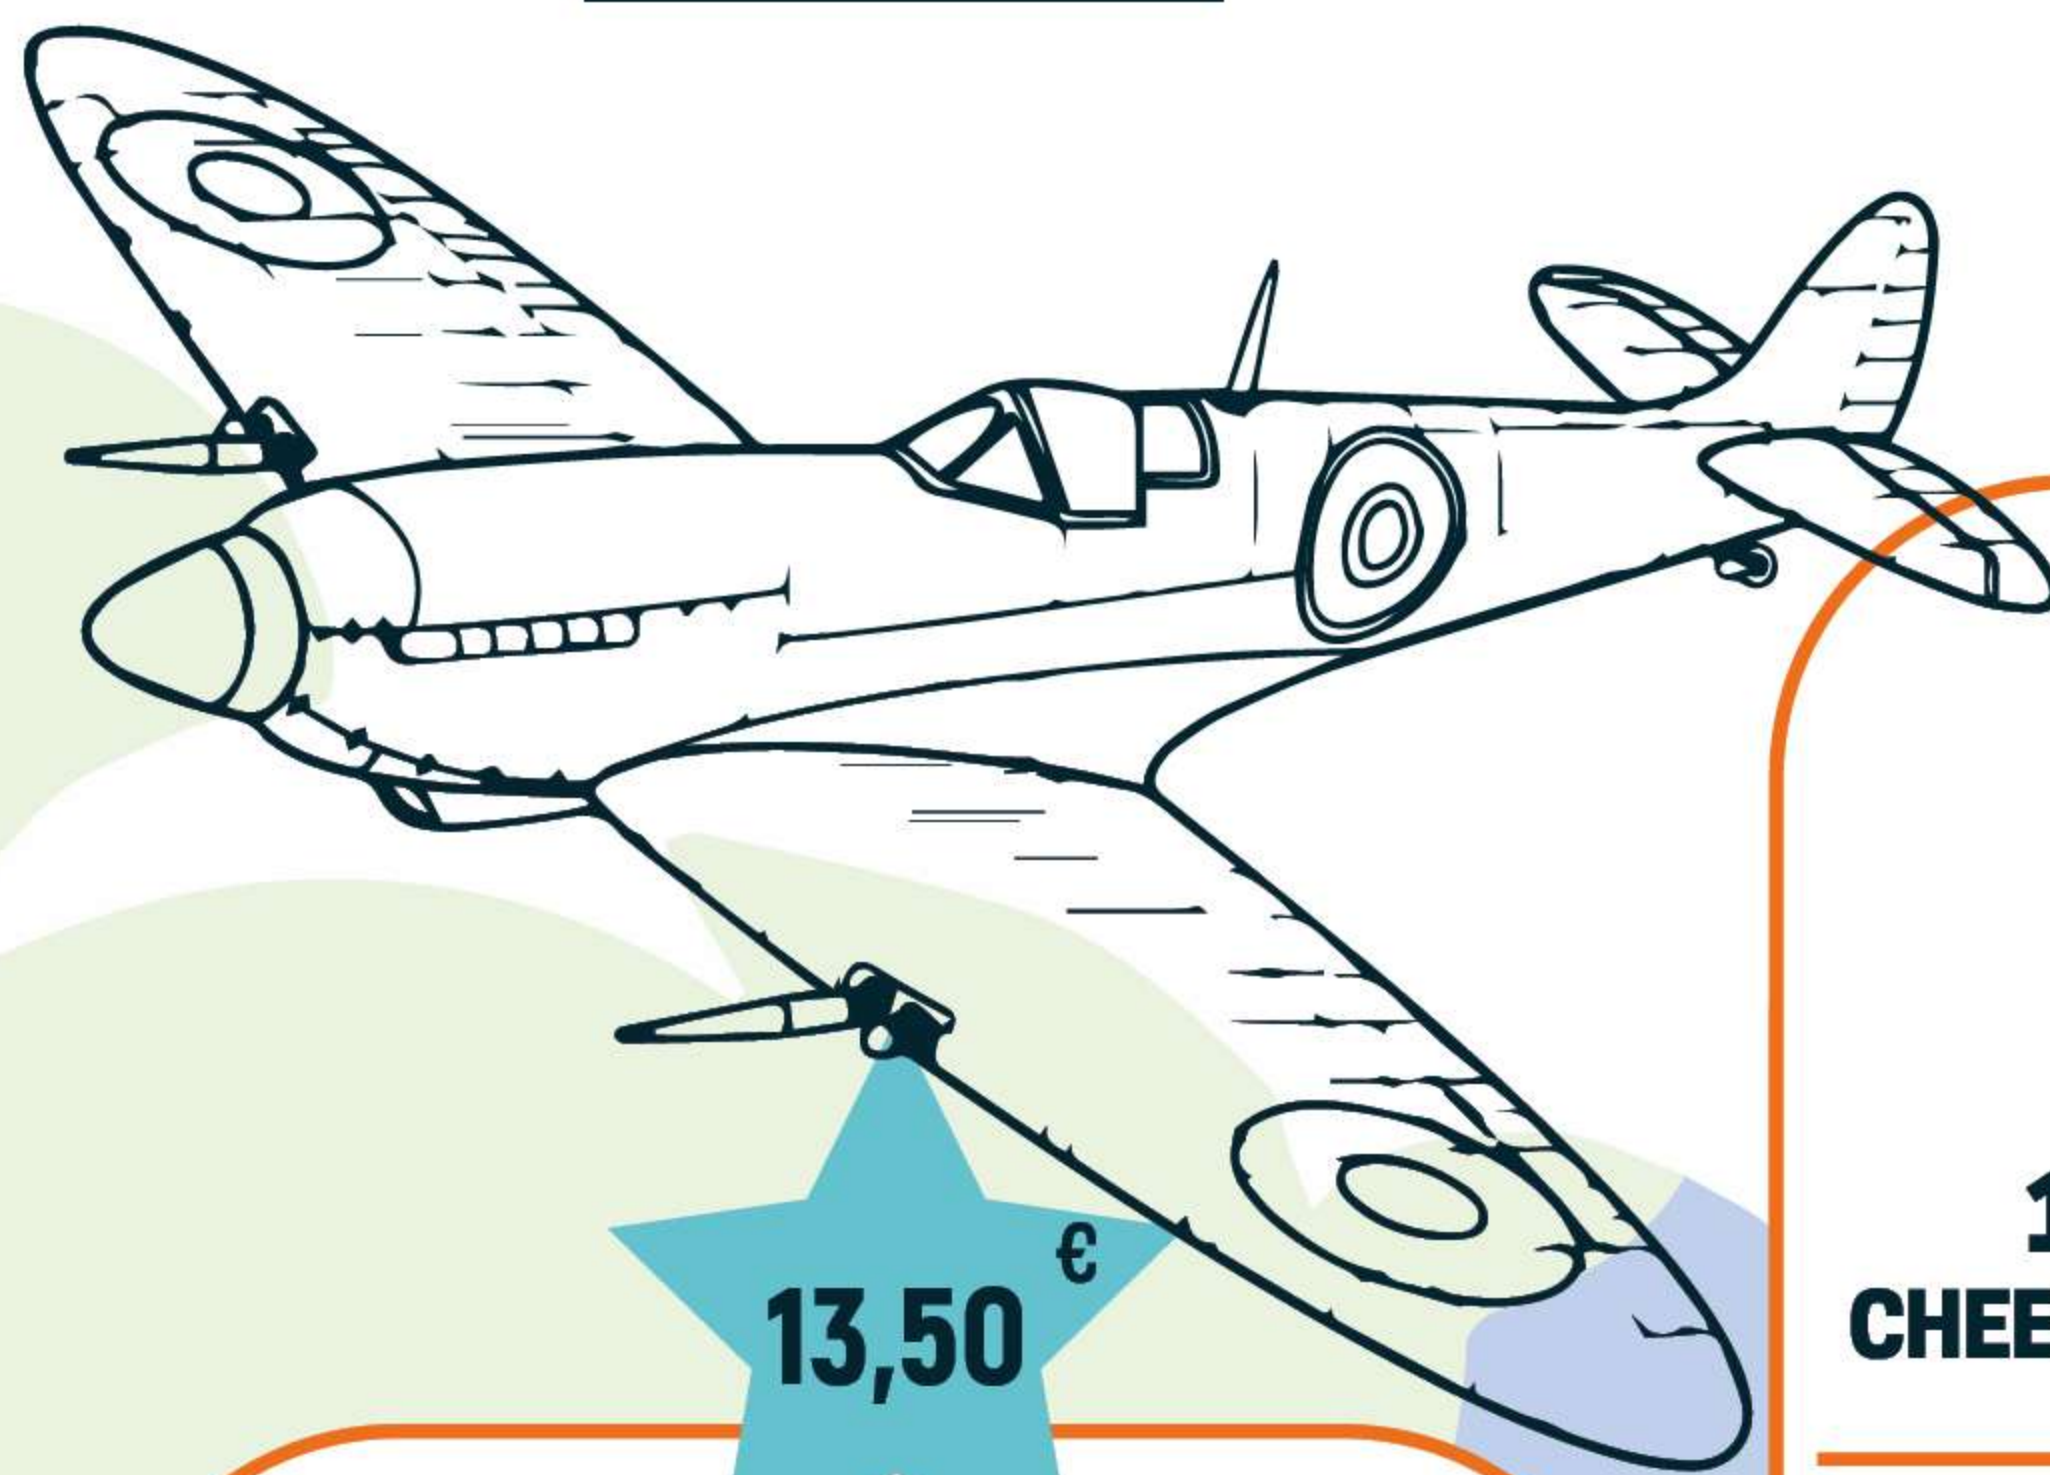

AÉROGARE

11,50 €

LE MENU CHICKEN

CHICKEN * TENDERS X 4
OU SPICY WING * X 6

+ FRITES CLASSIC

+ AU CHOIX • BOISSON 33 CL.
• BIÈRE PRESSION 25 CL.

13,50 €

LE MENU HOT-DOG

1 HOTDOG AU CHOIX

+ FRITES CLASSIC

+ AU CHOIX • BOISSON 33 CL.
• BIÈRE PRESSION 25 CL.

14,50 €

LE MENU BURGER

1 BURGER AU CHOIX:
CHEESE OU BACON OU NO CHICKEN

+ FRITES CLASSIC

+ AU CHOIX • BOISSON 33 CL.
• BIÈRE PRESSION 25 CL.

17,90 €

LE MENU ANNIVERSARY 70

UN BURGER XXL
+ FRITES CLASSIC

+ AU CHOIX • BOISSON 33 CL.
• BIÈRE PRESSION 25 CL.

+1 DONUTS
AU CHOIX • BROWNIE
OU COOKIE.